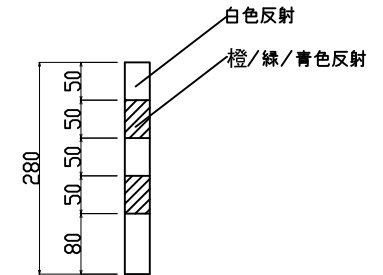

ウェーブポスト Sシリーズ  
可変式 1本脚 φ200ベース

H=400

H=650

H=800

反射シート レイアウト

H=400用

H=650/800用

埋設脚部

本体	ウレタンエラストマー樹脂
反射シート	超高輝度プリズム型反射シート
脚部ボルト	SUS304 M24
アンカー	アルミダイキャスト ADC6

TITLE 製品名	ウェーブポスト-S可変式(φ200)
MODEL 型式	WP-40/65/80-D※-W※-S

エヌティーダブリュー(株)