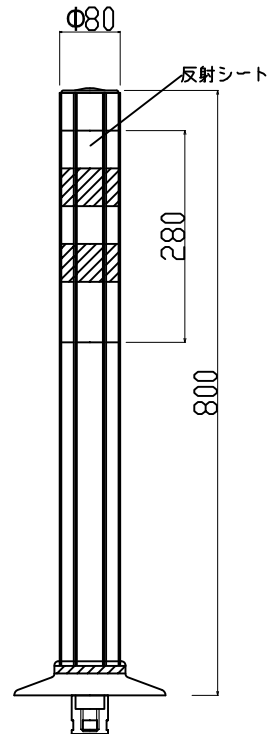

ウェーブポスト Sシリーズ  
可変式 1本脚 φ200ベース

H=400

H=650

H=800

反射シート レイアウト

H=400用

H=650/800用

埋設脚部

本体	ウレタンエラストマー樹脂
反射シート	超高輝度プリズム型反射シート
脚部ボルト	SUS304 M24
アンカー	アルミダイキャスト ADC6

TITLE 製品名	ウェーブポスト-S可変式(φ200)
MODEL 型式	WP-40/65/80-D※-W※-S

エヌティーダブリュー(株)