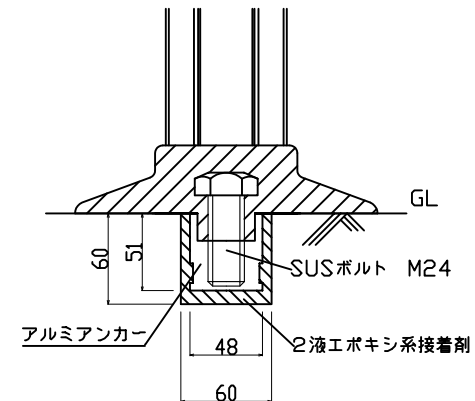

ウェーブポスト Sシリーズ  
可変式 1本脚 φ200ベース

H=400

H=650

H=800

反射シート レイアウト

H=400用

H=650/800用

埋設脚部

本体	ウレタンエラストマー樹脂
反射シート	超高輝度プリズム型反射シート
脚部ボルト	SUS304 M24
アンカー	アルミダイキャスト ADC6

TITLE 製品名	ウェーブポスト-S可変式(φ200)
MODEL 型式	WP-40/65/80-D※-W※-S

エヌティーダブリュー(株)