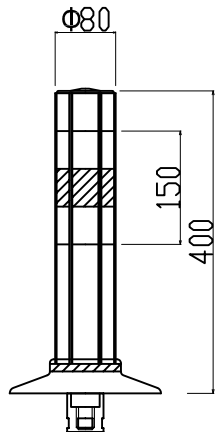

ウェーブポスト Sシリーズ  
可変式 1本脚 φ200ベース

H=400

H=650

H=800

反射シート レイアウト

H=400用

H=650/800用

埋設脚部

本体	ウレタンエラストマー樹脂
反射シート	超高輝度プリズム型反射シート
脚部ボルト	SUS304 M24
アンカー	アルミダイキャスト ADC6

TITLE 製品名	ウェーブポスト-S可変式(φ200)
MODEL 型式	WP-40/65/80-D※-W※-S

エヌティーダブリュー(株)