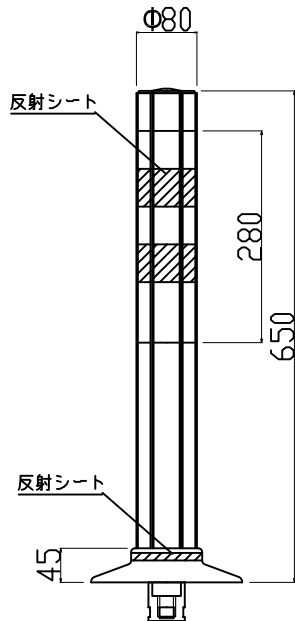

ウェーブポスト Sシリーズ  
可変式 1本脚 φ200ベース

H=400

H=650

H=800

反射シート レイアウト

H=400用

H=650/800用

埋設脚部

本体	ウレタンエラストマー樹脂
反射シート	超高輝度プリズム型反射シート
脚部ボルト	SUS304 M24
アンカー	アルミダイキャスト ADC6

TITLE 製品名	ウェーブポスト-S可変式(φ200)
MODEL 型式	WP-40/65/80-D※-W※-S

エヌティーダブリュー(株)